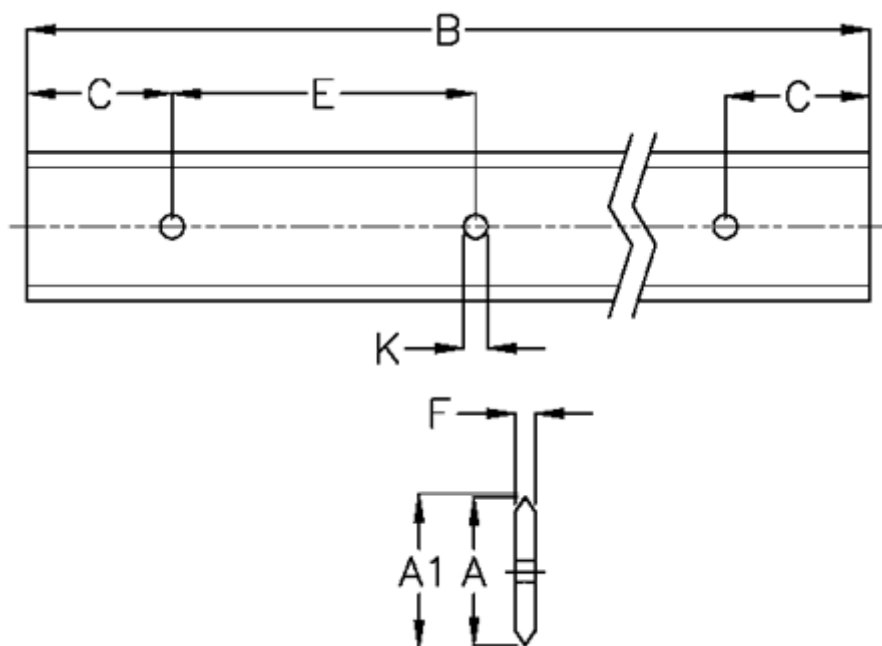

Varenummer: 05712381616  
Beskrivelse: Hepco GV3 profilskinne M 60 L1616 P3  
med forsænkede huller

## Mål

A	= 60	Præcisionstype = P3
A1	= 61.58	vægt kg/1000 = 2.70
B	= 1616	
C	= 43.0	
E	= 90	
F	= 6.42	
For leje	= J34	
K	= 9xM8	